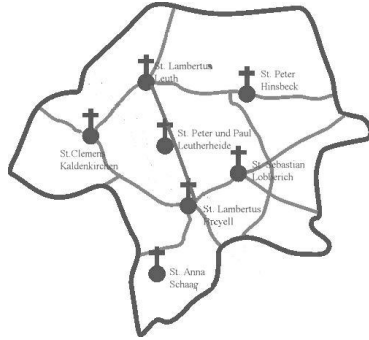

Gemeinschaft der Gemeinden in Nettetal

Am Kastell 3
41334 Nettetal
Tel. 02153-71460
Fax: 02153-730282
info@sankt-lambertus-breyell.de
www.gdg-nettetal.de

Möglichkeit, die Hl. Messe am Sonntag mit Öffentlichkeit in Zeiten der Covid-19 – Pandemie zu besuchen

Ab Sonntag, den 10. Mai 2020, haben Sie die Möglichkeit, Eucharistiefiern sonntags zentral in der größten Kirche unserer GdG Nettetal, in St. Sebastian, Lobberich zu besuchen. Die räumlichen Voraussetzungen sind dort, orientiert an den Sicherheitsvorgaben, für eine größer Anzahl von Gläubigen gegeben.

Die Gottesdienste werden um 9.00 Uhr, 10.30 Uhr und um 12.00 Uhr gefeiert.

Dazu ist es notwendig, dass Sie sich vorher **jeweils freitags** für den gewünschten Gottesdienst **im Pfarrbüro Lobberich (erreichbar von 9.00 Uhr bis 12.00 Uhr sowie von 15.00 Uhr bis 17.00 Uhr) telefonisch anmelden (Tel. 02153-91410).**

Bitte haben Sie Verständnis, dass Sie sich jeweils freitags vor dem Sonntag in Lobberich anmelden, damit Sie auch einen entsprechenden Platz in der Kirche erhalten können.

Sie können sich anmelden am:

8.5.2020 für eine der Hl. Messen am 10.5.2020

15.5.2020 für eine der Hl. Messen am 17.5.2020

22.5.2020 für eine der Hl. Messen am 24.5.2020

29.5.2020 für eine der Hl. Messen am 31.5.2020

5.6.2020 für eine der Hl. Messen am 7.6.2020

Die Organisation und Durchführung des Ablaufs innerhalb, vor und nach den Gottesdiensten werden die drei Weggemeinschaften Breyell/Schaag/Leutherheide, Kaldenkirchen/Leuth und Lobberich/Hinsbeck gemeinschaftlich umsetzen.

Es wird nur einen Zugang zur Kirche St. Sebastian geben, die Gottesdienstbesucher werden dort durch Ordnungskräfte empfangen und gebeten, ihren Namen zu nennen, den bereitstehenden Desinfektionsspender zu nutzen und werden dann durch Ordner einen Hinweis für ihre Plätze/ihren Platz erhalten. Die zu nutzenden Plätze sind gekennzeichnet. **Das Tragen eines Mundschutzes ist empfohlen.**

Werktagsgottesdienste sowie Exequien sind wegen der vielen umzusetzenden Auflagen vorerst nicht vorgesehen. Wir bitten hier um Verständnis.

Weitere Informationen finden Sie auch auf der Webseite www.gdg-nettetal.de

Nettetal, 30.4.2020

Günter Puts, Pfr.

Benedikt Schnitzler, Pfr.

Günter Wiegandt, Pfr.